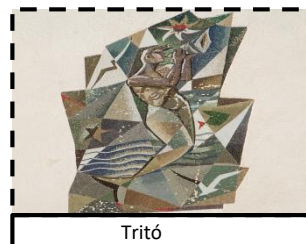

## Retalla totes les fitxes del joc i col·loca-les de cara avall

Neptú

Neptú

**Neptú**, divinitat de l'aigua, amb el trident, podia remoure les onades o crear surgències, a canvi, amb la seva ira provocava sismes i tempestats

Tritó

Tritó

**Tritó**, ser híbrid entre home i peix, es reconeix per portar un cargol, que bufant-lo com si fos una trompeta té el poder de calmar o provocar onatges

Apol·lo

Apol·lo

**Apol·lo** en època romana, es considera el déu de la llum i el sol