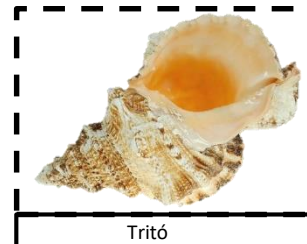

## Retalla totes les fitxes del joc i col·loca-les de cara avall

Neptú

Neptú

**Neptú**, divinitat de l'aigua, amb el trident, podia remoure les onades o crear surgències, a canvi, amb la seva ira provocava sismes i tempestats

Tritó

Tritó

**Tritó**, ser híbrid entre home i peix, es reconeix per portar un cargol, que bufant-lo com si fos una trompeta té el poder de calmar o provocar onatges

Apol·lo

Apol·lo

**Apol·lo** en època romana, es considera el déu de la llum i el sol