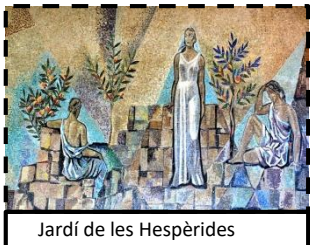

1

Retalla totes les fitxes del joc i col·loca-les de cara avall

Neptú, divinitat de l'aigua, amb el trident, podia remoure les onades o crear surgències, a canvi, amb la seva ira provocava sismes i tempestats

Tritó, ser híbrid entre home i peix, es reconeix per portar un cargol, que bufant-lo com si fos una trompeta té el poder de calmar o provocar onatges

Apol·lo

Apol·lo en època romana, es considera el déu de la llum i el sol

Vulcà era el deu del foc i la forja. Era l'encarregat de construir les armes d'altres deus i herois

El **Jardí de les Hespèrides** tenia plantats arbres amb unes pomes daurades, que atorgaven la immortalitat

Aracne era una teixidora grega reconeguda, que va tenir la temeritat de declarar-se superior a Atena, la deessa de la saviesa i l'artesania. Com a càstig la va convertir en un aranya

Sirena era un ser híbrid, meitat dona i meitat peix de gran bellesa, que seduïa els mariners amb la seva dolça veu i instruments musicals com la lira

Hestia era la deessa de la cuina, l'arquitectura, del foc de la llar i protectora de la família