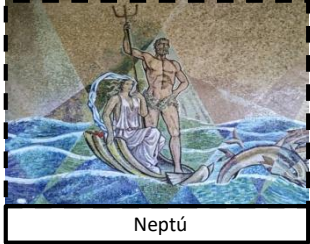

# Memory Mitològic

**Taller infantil**

**#museudeuacasa**

**Us proposem que feu el vostre propi joc de memòria amb les obres de l'exposició temporal de Santiago Padrós.**

**Seguiu els passos i passeu-vos-ho molt bé!**

## Retalla totes les fitxes del joc i col·loca-les de cara avall

Neptú

Neptú

**Neptú**, divinitat de l'aigua, amb el trident, podia remoure les onades o crear surgències, a canvi, amb la seva ira provocava sismes i tempestats